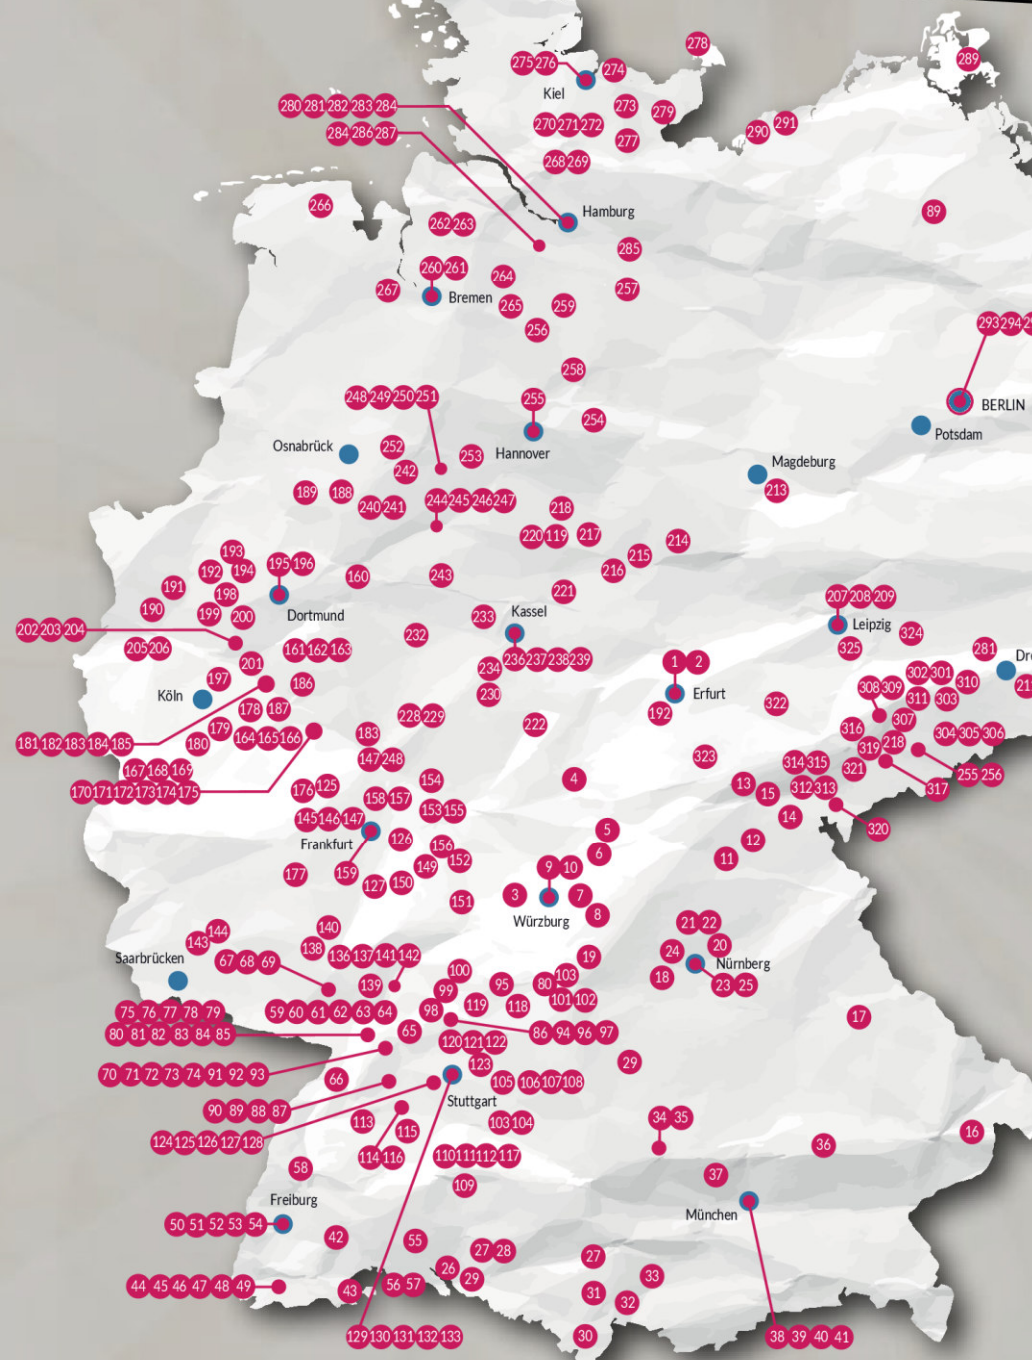

SUCHE DIR SELBST DEINE STELLE AUS!

dein
jahr
.org

- 1 Jumpers - Erfurt
- 2 Jesus-Projekt Erfurt
- 3 Christusträger Bruderschaft - Kloster Triefenstein
- 4 Höhe Röhren - Tagungs- und Erholungszentrum
- 5 Besenmattstraße Schloss Craheim
- 6 Ev.-Luth. Auferstehungskirche Schweinfurt
- 7 Benediktinerabtei Münsterschwarzach
- 8 Geistliches Zentrum Schwanberg
- 9 Ev. Jugend im Dekanat Würzburg
- 10 CVJM Würzburg
- 11 Fachklinik Haus Immanuel Hutschdorf
- 12 Ev. Kirchengemeinde Neuenmarkt
- 13 Ev.-Luth. Pfarramt Bad Steben
- 14 Jesus People Hof
- 15 Evangelische Schule Naila
- 16 EFG Passau
- 17 Christusbuderschaft Falkenstein
- 18 Jugendkirche Nikolai Youth Church in Neuseddelsau
- 19 Elops
- 20 Ev.Luth. Kirchengemeinde Betzenstein - Kindergarten
- 21 CVJM Erlangen
- 22 St.-Markus-Erlangen
- 23 Campus für Christus/ Shine Deutschland
- 24 Diakonie Gemeinschaft Puschedorf
- 25 Gospelzentrum AuroO
- 26 Ev. Freizeithaus Lindenwiese
- 27 Gemeinschaft Immanuel Ravensburg
- 28 Arche Ravensburg
- 29 Christliches Jugendzentrum Bodenseehof
- 30 Christliches Gästehaus Bergfrieden
- 31 Altageliebte
- 32 Württ. Christusbund - Freizeithaus Förgensee
- 33 Volkmission Nördlingen - Gospelhouse
- 34 Kinder entdecken die Bibel - Augsburg
- 35 CVJM Augsburg
- 36 Life Diakonie
- 37 Christus Zentrum, Freikirchliche Gemeinde
- 38 Freie Christengemeinde München
- 39 Generationenzentrum
- 40 Young Life München
- 41 CVJM München
- 42 Freizeithaus "Altes Schwarzwaldhaus" Lenzkirch
- 43 Christliche Schule Hochrhein (FES Lörrach)
- 44 Haus Frieden Hügellberg
- 45 Gemeinde der Offenen Tür
- 46 CVJM Lörrach - Schülercafe Kamel-Ion
- 47 Freie evangelische Schule Lörrach
- 48 C-Punkt (Freie Christengemeinde Lörrach)
- 49 GÖDiNet Ministries
- 50 Christengemeinde Freiburg
- 51 Freie Christliche Schule Freiburg
- 52 ISTL
- 53 Christliche Missionsgemeinde Freiburg
- 54 Die Heilsarmee in Freiburg
- 55 Elias-Schrenk-Haus/ Ev. Verein für Altenpflege
- 56 CVJM Singen Hohentwiel
- 57 ICF Singen
- 58 Freie Evangelische Schule Lahr
- 59 CVJM Marienhof
- 60 Ev. Kirchengemeinde Liedolsheim - Kindertagesstätten
- 61 Ev. Kirchengemeinde Rusbühl - Kindertagesstätten
- 62 Ev. Kirchengemeinde Liedolsheim
- 63 CVJM Landesverband Baden
- 64 CVJM Lebenshaus Schloss Unteröwisheim
- 65 Lebenshilfe Bruchsal-Bretten
- 66 Christlicher Hilfsdienst
- 67 Ev. Freie, Gemeinde KdÖR Lebenswerk Weingarten
- 68 Mühle Weingarten
- 69 Christliche Schule Hardt
- 70 Bibelheim Bethanien
- 71 Langenstettener Höhe
- 72 Ev. Kirchengemeinde Karlsbad-Ittersbach - Kindergarten
- 73 Ev. Kirchengemeinde Langensteinbach
- 74 Ev. Kirchengemeinde Mutschelbach - Kindertagesstätte
- 75 Adonia
- 76 Ev. Gemeinschaftsverband AB - Schulmusikprojekt
- 77 Jugendwerk Süddeutscher Mennonitengemeinden
- 78 Ev. Diakonissenanstalt Karlsruhe-Rüppurr
- 79 Kids-Team Karlsruhe
- 80 VIDIA Christliche Kliniken Karlsruhe
- 81 ICF Karlsruhe
- 82 JUMP Karlsruhe
- 83 Missionwerk Karlsruhe
- 84 CVJM Karlsruhe
- 85 Nehemia-Initiative Karlsruhe - Projekt Siebenstein
- 86 Johann-Christoph-Blumhardt-Schule
- 87 Christliche Gästehäuser Montbachtal
- 88 Liebenzeller Gemeinschaftsverband
- 89 Liebenzeller Mission
- 90 Zedliah
- 91 Ev. Kirchengemeinde Conweiler
- 92 Sozialwerk Bethesda
- 93 Pfirzheimler Stadtmision
- 94 Ev. Kirchengemeinde Flehingen - Kindertagesstätte
- 95 Lebenszentrum Adelshofen
- 96 Ev. Kirchengemeinde Rinklingen - Kindertagesstätte
- 97 Ev. Kirchengemeinde Ruit - Kindergarten
- 98 CVJM Heidelberg
- 99 DMG Interpersonal
- 100 Operation Mobilisation